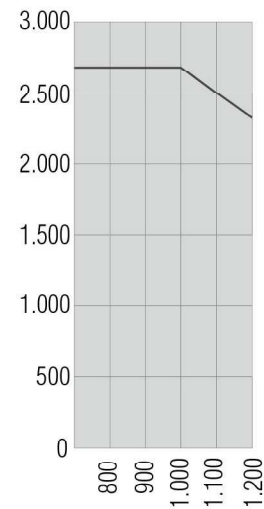

Guida inferiore
Lower guide

Guida superiore
Upper guide

Profilo laterale
Lateral profile

PARTICOLARI DETAILS

Apertura laterale
Lateral opening

Apertura centrale
Central opening

SISTEMI DI APERTURA OPENING SYSTEMS

CONFIGURAZIONI POSSIBILI
POSSIBLE CONFIGURATIONS

APERTURA 50%
50% OPENING

APERTURA 66%
66% OPENING

APERTURA 75%
75% OPENING

PROFILO LATERALE
LATERAL PROFILE

DIAGRAMMA DIMENSIONE PANNELLO
PANEL SIZE DIAGRAM