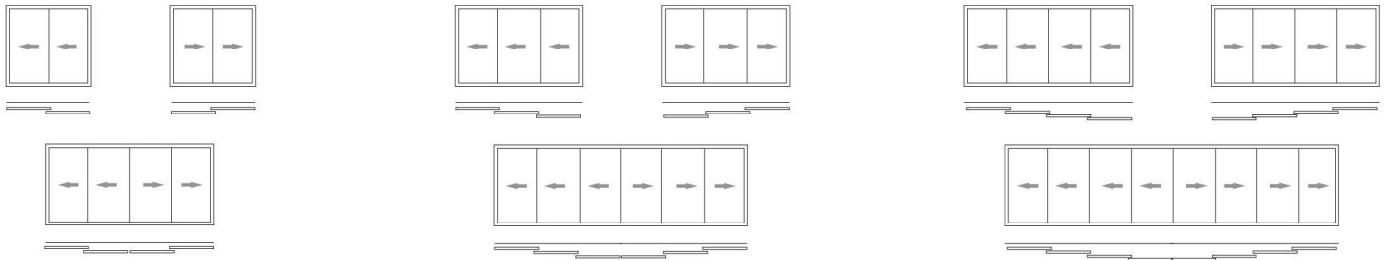

Guida inferiore
Lower guide

Guida superiore
Upper guide

Profilo laterale
Lateral profile

PARTICOLARI DETAILS

Apertura laterale
Lateral opening

Apertura centrale
Central opening

SISTEMI DI APERTURA OPENING SYSTEMS

CONFIGURAZIONI POSSIBILI
POSSIBLE CONFIGURATIONS

APERTURA 50%
50% OPENING

APERTURA 66%
66% OPENING

APERTURA 75%
75% OPENING

PROFILO LATERALE
LATERAL PROFILE

DIAGRAMMA DIMENSIONE PANNELLO
PANEL SIZE DIAGRAM