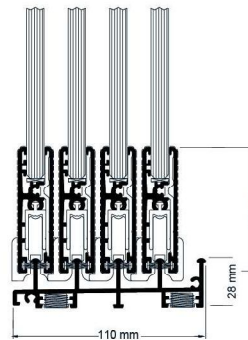

Guida inferiore
Lower guide

Guida superiore
Upper guide

Profilo laterale
Lateral profile

PARTICOLARI DETAILS

Apertura laterale
Lateral opening

Apertura centrale
Central opening

SISTEMI DI APERTURA OPENING SYSTEMS

CONFIGURAZIONI POSSIBILI
POSSIBLE CONFIGURATIONS

APERTURA 50%
50% OPENING

APERTURA 66%
66% OPENING

APERTURA 75%
75% OPENING

PROFILO LATERALE
LATERAL PROFILE

DIAGRAMMA DIMENSIONE PANNELLO
PANEL SIZE DIAGRAM