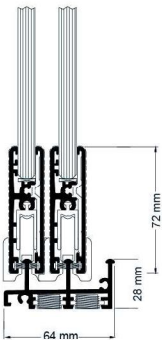

ALTEZZA
massima realizzabile 2.700 mm
HEIGHT
Up to 2.700 mm

LARGHEZZA SINGOLO PANNELLO
min. 800 mm – max 1.200 mm
SINGLE PANEL WIDTH
min. 800 mm – max 1.200 mm

APERTURA
50%, 66% e 75%
OPENING
50%, 66% and 75%

Guida inferiore
Lower guide

Guida superiore
Upper guide

Profilo laterale
Lateral profile

PARTICOLARI DETAILS

Apertura laterale
Lateral opening

Apertura centrale
Central opening

SISTEMI DI APERTURA OPENING SYSTEMS

CONFIGURAZIONI POSSIBILI
POSSIBLE CONFIGURATIONS

APERTURA 50%
50% OPENING

APERTURA 66%
66% OPENING

APERTURA 75%
75% OPENING

PROFILO LATERALE
LATERAL PROFILE

DIAGRAMMA DIMENSIONE PANNELLO
PANEL SIZE DIAGRAM