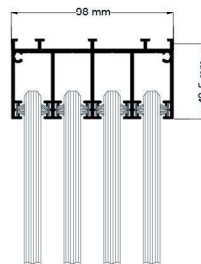

Guida inferiore
Lower guide

Guida superiore
Upper guide

Profilo laterale
Lateral profile

PARTICOLARI DETAILS

Apertura laterale
Lateral opening

Apertura centrale
Central opening

SISTEMI DI APERTURA OPENING SYSTEMS

CONFIGURAZIONI POSSIBILI
POSSIBLE CONFIGURATIONS

APERTURA 50%
50% OPENING

APERTURA 66%
66% OPENING

APERTURA 75%
75% OPENING

PROFILO LATERALE
LATERAL PROFILE

DIAGRAMMA DIMENSIONE PANNELLO
PANEL SIZE DIAGRAM