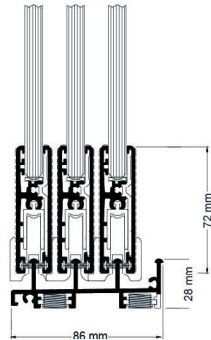

ALTEZZA
massima realizzabile 2.700 mm
HEIGHT
Up to 2.700 mm

LARGHEZZA SINGOLO PANNELLO
min. 800 mm – max 1.200 mm
SINGLE PANEL WIDTH
min. 800 mm – max 1.200 mm

APERTURA
50%, 66% e 75%
OPENING
50%, 66% and 75%

Guida inferiore
Lower guide

Guida superiore
Upper guide

Profilo laterale
Lateral profile

PARTICOLARI DETAILS

Apertura laterale
Lateral opening

Apertura centrale
Central opening

SISTEMI DI APERTURA OPENING SYSTEMS

CONFIGURAZIONI POSSIBILI
POSSIBLE CONFIGURATIONS

APERTURA 50%
50% OPENING

APERTURA 66%
66% OPENING

APERTURA 75%
75% OPENING

PROFILO LATERALE
LATERAL PROFILE

DIAGRAMMA DIMENSIONE PANNELLO
PANEL SIZE DIAGRAM