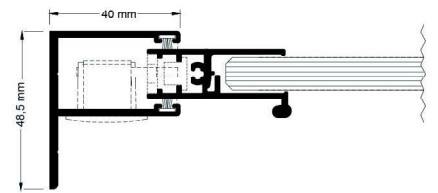

ALTEZZA
massima realizzabile 2.700 mm
HEIGHT
Up to 2.700 mm

LARGHEZZA SINGOLO PANNELLO
min. 800 mm – max 1.200 mm
SINGLE PANEL WIDTH
min. 800 mm – max 1.200 mm

APERTURA
50%, 66% e 75%
OPENING
50%, 66% and 75%

Guida inferiore
Lower guide

Guida superiore
Upper guide

Profilo laterale
Lateral profile

PARTICOLARI DETAILS

Apertura laterale
Lateral opening

Apertura centrale
Central opening

SISTEMI DI APERTURA OPENING SYSTEMS

CONFIGURAZIONI POSSIBILI
POSSIBLE CONFIGURATIONS

APERTURA 50%
50% OPENING

APERTURA 66%
66% OPENING

APERTURA 75%
75% OPENING

PROFILO LATERALE
LATERAL PROFILE

DIAGRAMMA DIMENSIONE PANNELLO
PANEL SIZE DIAGRAM