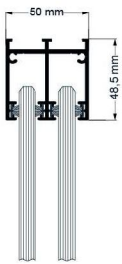

Guida inferiore
Lower guide

Guida superiore
Upper guide

Profilo laterale
Lateral profile

PARTICOLARI DETAILS

Apertura laterale
Lateral opening

Apertura centrale
Central opening

SISTEMI DI APERTURA OPENING SYSTEMS

CONFIGURAZIONI POSSIBILI
POSSIBLE CONFIGURATIONS

APERTURA 50%
50% OPENING

APERTURA 66%
66% OPENING

APERTURA 75%
75% OPENING

PROFILO LATERALE
LATERAL PROFILE

DIAGRAMMA DIMENSIONE PANNELLO
PANEL SIZE DIAGRAM