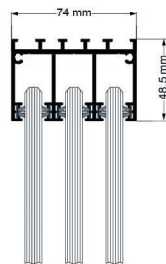

ALTEZZA
massima realizzabile 2.700 mm
HEIGHT
Up to 2.700 mm

LARGHEZZA SINGOLO PANNELLO
min. 800 mm – max 1.200 mm
SINGLE PANEL WIDTH
min. 800 mm – max 1.200 mm

APERTURA
50%, 66% e 75%
OPENING
50%, 66% and 75%

Guida inferiore
Lower guide

Guida superiore
Upper guide

Profilo laterale
Lateral profile

PARTICOLARI DETAILS

Apertura laterale
Lateral opening

Apertura centrale
Central opening

SISTEMI DI APERTURA OPENING SYSTEMS

CONFIGURAZIONI POSSIBILI
POSSIBLE CONFIGURATIONS

APERTURA 50%
50% OPENING

APERTURA 66%
66% OPENING

APERTURA 75%
75% OPENING

PROFILO LATERALE
LATERAL PROFILE

DIAGRAMMA DIMENSIONE PANNELLO
PANEL SIZE DIAGRAM