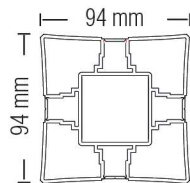

ALTEZZA MAX REALIZZABILE
recinzioni 1.000 mm
barriere paravento 1.500 mm
HEIGHT UP TO
1.000 mm for fences
1.500 mm for windbreak screens

LARGHEZZA MAX SINGOLO PANNELLO
recinzioni 1.296 mm
barriere paravento 1.596 mm
SINGLE PANEL WIDTH UP TO
1.296 mm for fences
1.596 mm for windbreak screens

SEZIONE COLONNA
COLUMN SECTION

SEZIONE TAPPO
CAP SECTION

SEZIONE PIEDE
FEET SECTION

CONFIGURAZIONI POSSIBILI
POSSIBLE CONFIGURATIONS

DETTAGLIO
DETAIL

BARRIERE PARAVENTO
WINDBREAK SCREENS

SEZIONE COLONNA
COLUMN SECTION