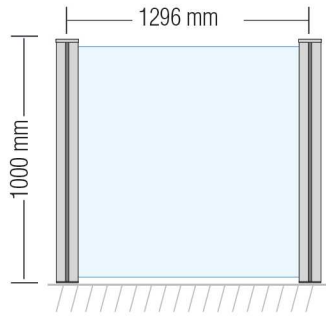

RECINZIONI
FENCES

SEZIONE COLONNA
COLUMN SECTION

SEZIONE TAPPO
CAP SECTION

SEZIONE PIEDE
FEET SECTION

CONFIGURAZIONI POSSIBILI
POSSIBLE CONFIGURATIONS