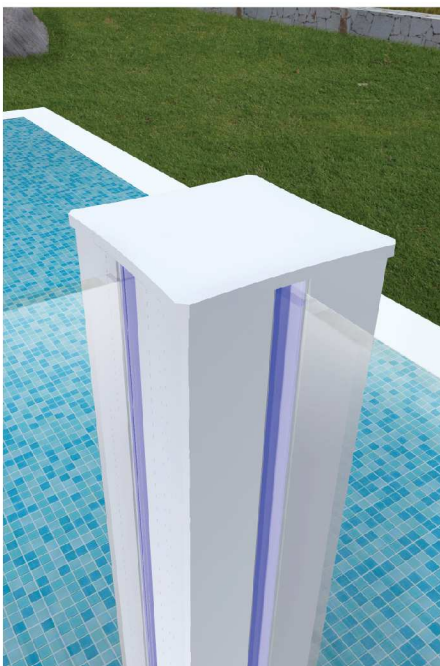

Garanzia 5 anni
5 year warranty