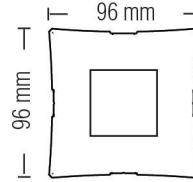

SEZIONE TAPPO
CAP SECTION