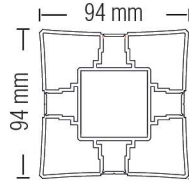

SEZIONE COLONNA
COLUMN SECTION