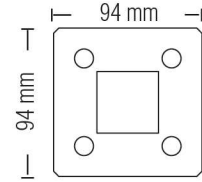

SEZIONE PIEDE
FEET SECTION