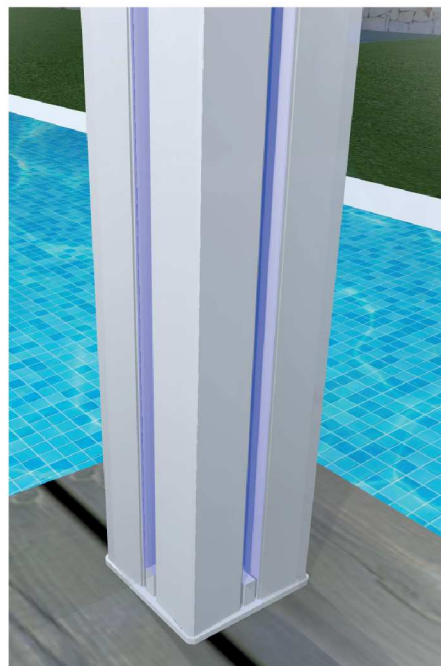

Garanzia 5 anni
5 year warranty