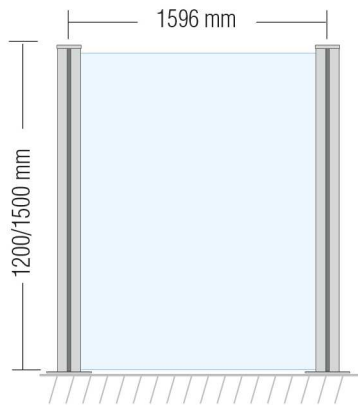

ALTEZZA MAX REALIZZABILE
recinzioni 1.000 mm
barriere paravento 1.500 mm
HEIGHT UP TO
1.000 mm for fences
1.500 mm for windbreak screens

LARGHEZZA MAX SINGOLO PANNELLO
recinzioni 1.296 mm
barriere paravento 1.596 mm
SINGLE PANEL WIDTH UP TO
1.296 mm for fences
1.596 mm for windbreak screens

SEZIONE COLONNA
COLUMN SECTION

SEZIONE TAPPO
CAP SECTION

SEZIONE PIEDE
FEET SECTION

CONFIGURAZIONI POSSIBILI
POSSIBLE CONFIGURATIONS

DETTAGLIO
DETAIL

BARRIERE PARAVENTO
WINDBREAK SCREENS

SEZIONE COLONNA
COLUMN SECTION