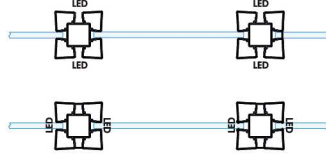

ALTEZZA MAX REALIZZABILE
recinzioni 1.000 mm
barriere paravento 1.500 mm
HEIGHT UP TO
1.000 mm for fences
1.500 mm for windbreak screens

LARGHEZZA MAX SINGOLO PANNELLO
recinzioni 1.296 mm
barriere paravento 1.596 mm
SINGLE PANEL WIDTH UP TO
1.296 mm for fences
1.596 mm for windbreak screens

SEZIONE COLONNA
COLUMN SECTION

SEZIONE TAPPO
CAP SECTION

SEZIONE PIEDE
FEET SECTION

CONFIGURAZIONI POSSIBILI
POSSIBLE CONFIGURATIONS

DETTAGLIO
DETAIL

BARRIERE PARAVENTO
WINDBREAK SCREENS

SEZIONE COLONNA
COLUMN SECTION