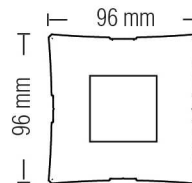

SEZIONE TAPPO
CAP SECTION